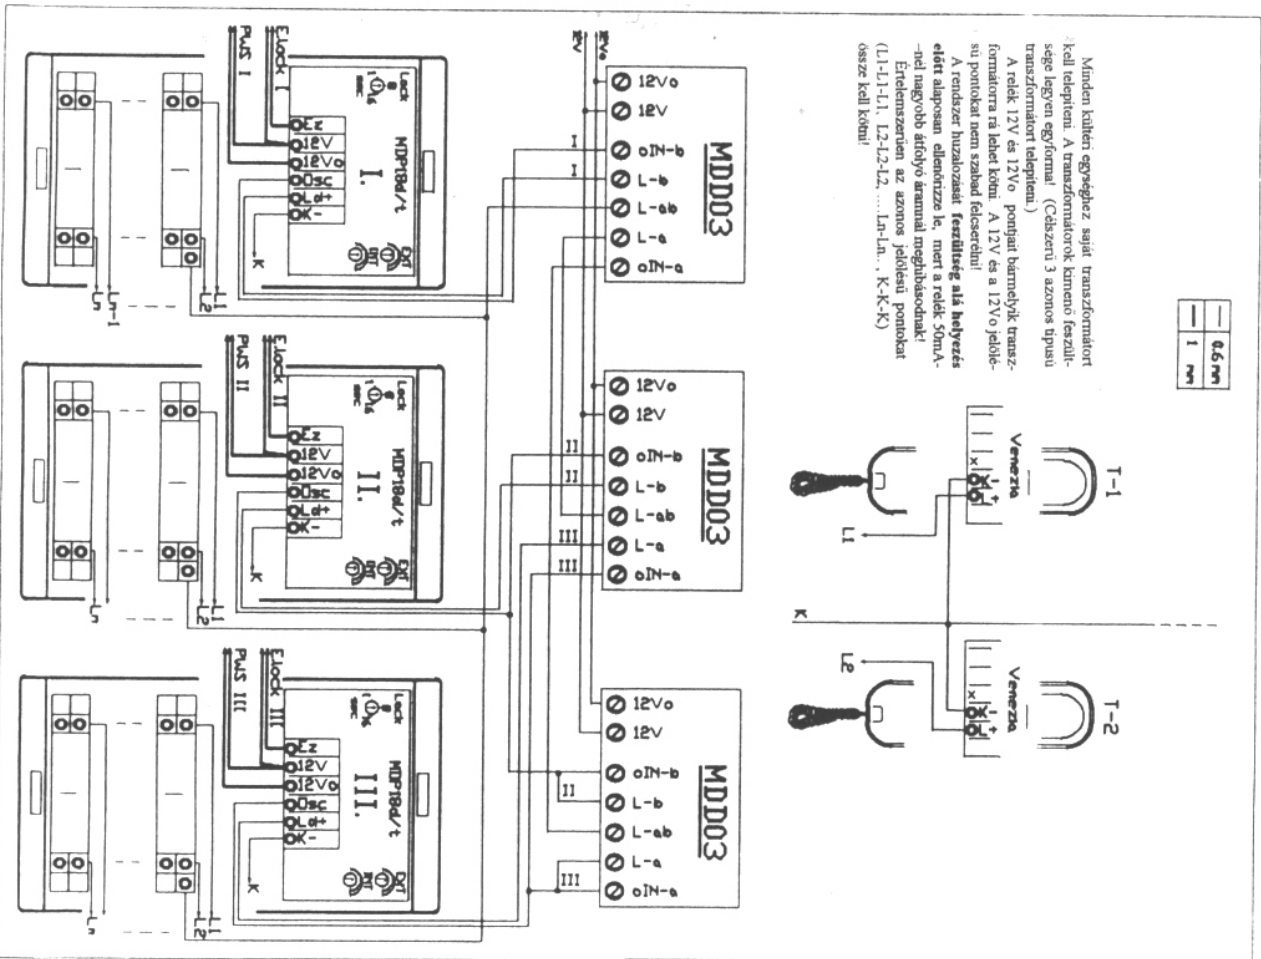

3. kapus kaputelefon rendszer huzalozási rajza (MDP18 kültéri elektronikákkal, MDD03 relékkel.)

3. kapus kaputelefon rendszer huzalozási rajza (MDP18 kültéri elektronikákkal, MDD03-Dx és MDD03 relékkel.)