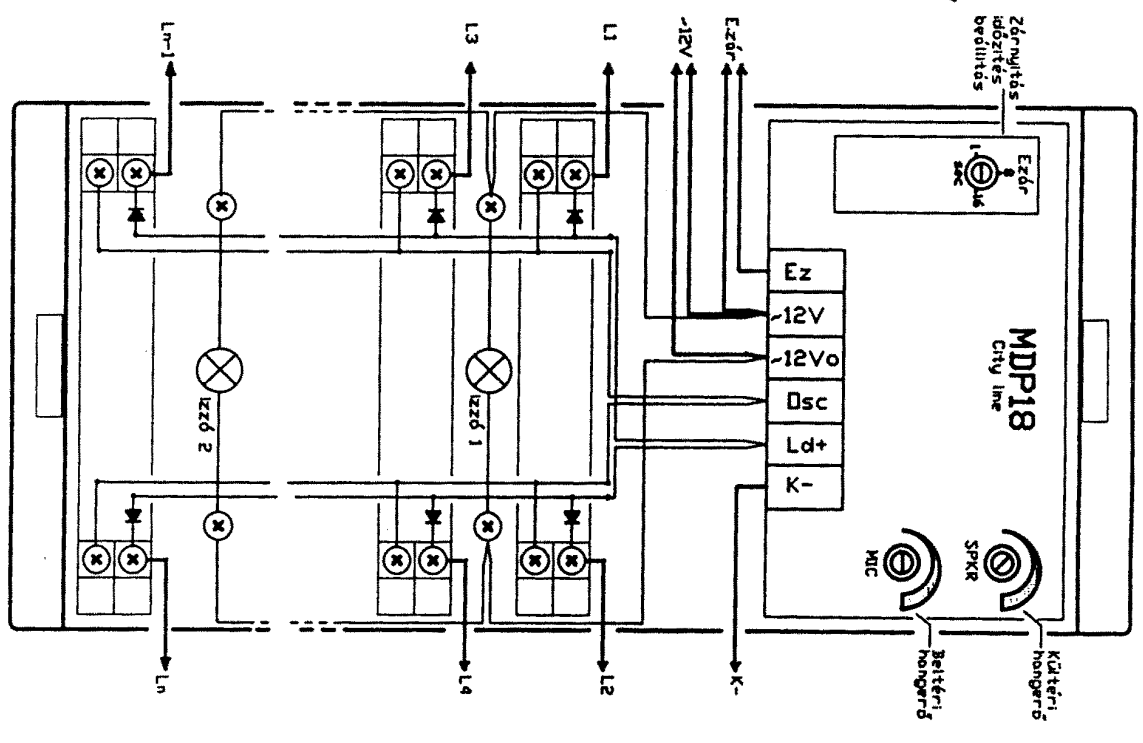

**Ajtócsengővel kiegészített  
1+n vezetékes mikrolog – FERMAX  
City line (Cl. 2w18-n) kaputelefon rendszer huzalozása**

**RENDSZER VAZLAT**

**City line 2W18d/t-n  
Kaputelefon külső egység huzalozása  
(Csak a jelzés ideje alatt kell a hívógombot nyomni.)**