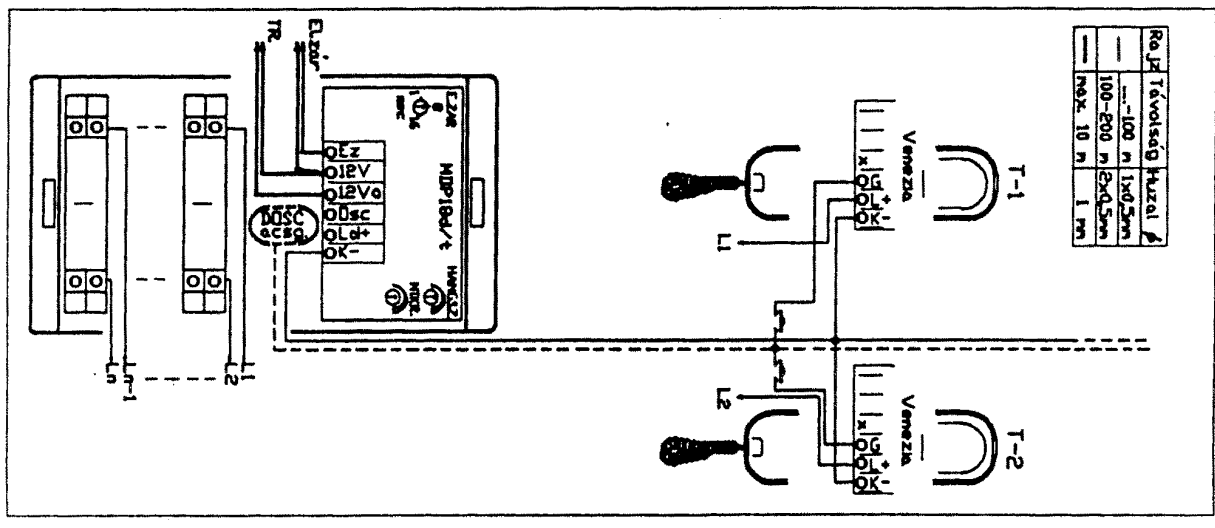

**Ajtócsengővel kiegészített  
1+n vezetékes mikrolog – FERMAX  
City line (Cl. 2w18-n) kaputelefon rendszer huzalozása**

**RENDSZER VAZLAT**

**City line 2W18d/t-n  
Kaputelefon külső egység huzalozása  
(Csak a jelzés ideje alatt kell a hívógombot nyomni.)**