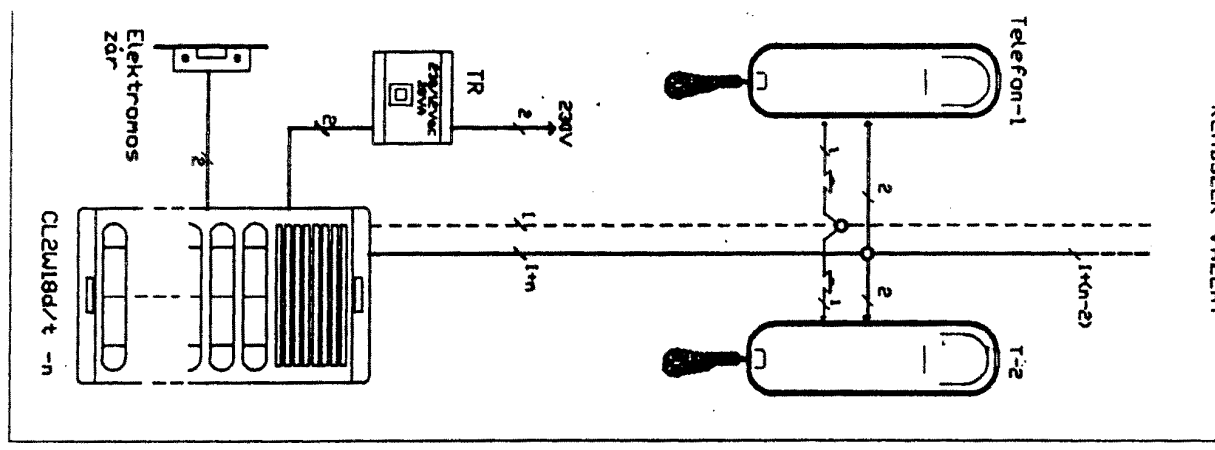

**Ajtócsengővel kiegészített  
1+n vezetékes mikrolog – FERMAX  
City line (Cl. 2w18-n) kaputelefon rendszer huzalozása**

**RENDSZER VAZLAT**

**City line 2W18d/t-n  
Kaputelefon külső egység huzalozása  
(Csak a jelzés ideje alatt kell a hívógombot nyomni.)**